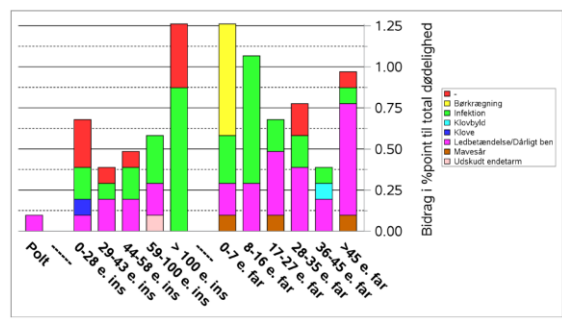

Sonr.	Dato	Kuldnr.	Hændelse	Årsag: (en eller flere)	Tidspunkt i cyclus	Afd

6

1. Analysis of sow mortality

7

1. Analysis of sow mortality

8

2. Set a goal for sow mortality

Current
14,0% Goal last six months of
2021
12,5%