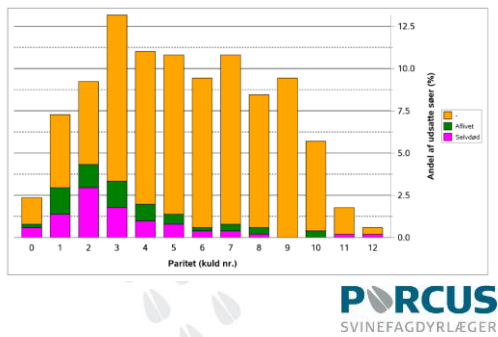

- Sow mortality must be a maximum of 14%
 - Current consequence of overrun
 - Analysis of sow mortality
 - Goal for sow mortality
 - Action plan for sow mortality

4

Oh ohhh

5

1. Analysis of sow mortality

Solv - registrering af dødelighed

Lars Landmand
Landmandsvej 1,
1111 Landsbyen
CHR.nr.: 129476

Dyrlege Porcus Bøtcbassen
Porcus ApS TR 62023074
Ørbækvej 276
6220 Odense SØ
Mobil:
Mail: mail@porcus.dk

Hændelse:		Årsag:		18: Skuldarsår	
Hvordan soen forlod besætningen.		Hvorfør soen forlod besætningen.		19: Mågerutnevlig	
1: slagtet		10: Moderegenskaber		20: Asier	
5: atlivet		11: Blønstmangel		21: Andet	
6: selvdød		12: Ikke drøgtig		(skriv den aktuelle årsag)	
		13: Malt		22: Galspaster	
		14: Klove		23: Faringsproblemer	
		15: Overfaldet		24: Prolaps	
		16: Yversvamp		(udskuet endetarm eller bør)	
		17: Akut dødsfald		25: Lam	

Sonr.	Dato	Kuldnr.	Hændelse	Årsag: (en eller flere)	Tidspunkt i cyclus	Afd

6

1. Analysis of sow mortality

7

1. Analysis of sow mortality

8

2. Set a goal for sow mortality

Current
14,0% Goal last six months of
2021
12,5%