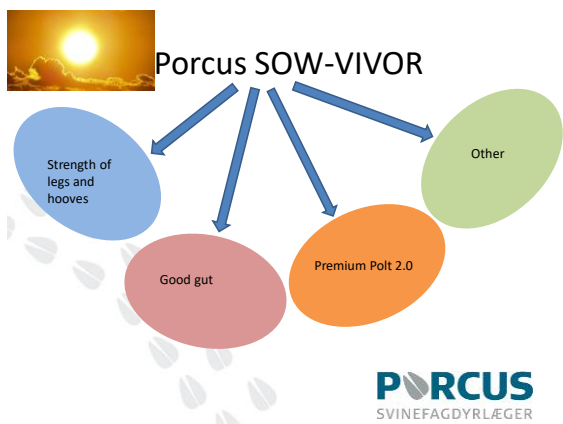

1. Analysis of sow mortality

7

1. Analysis of sow mortality

8

2. Set a goal for sow mortality

Current
14,0%   Goal last six months of
2021
12,5%

9

3. Action plan for sow mortality

10

11

1. Leg position
2. Hoof problems
3. Joint inflammations/lameness

12